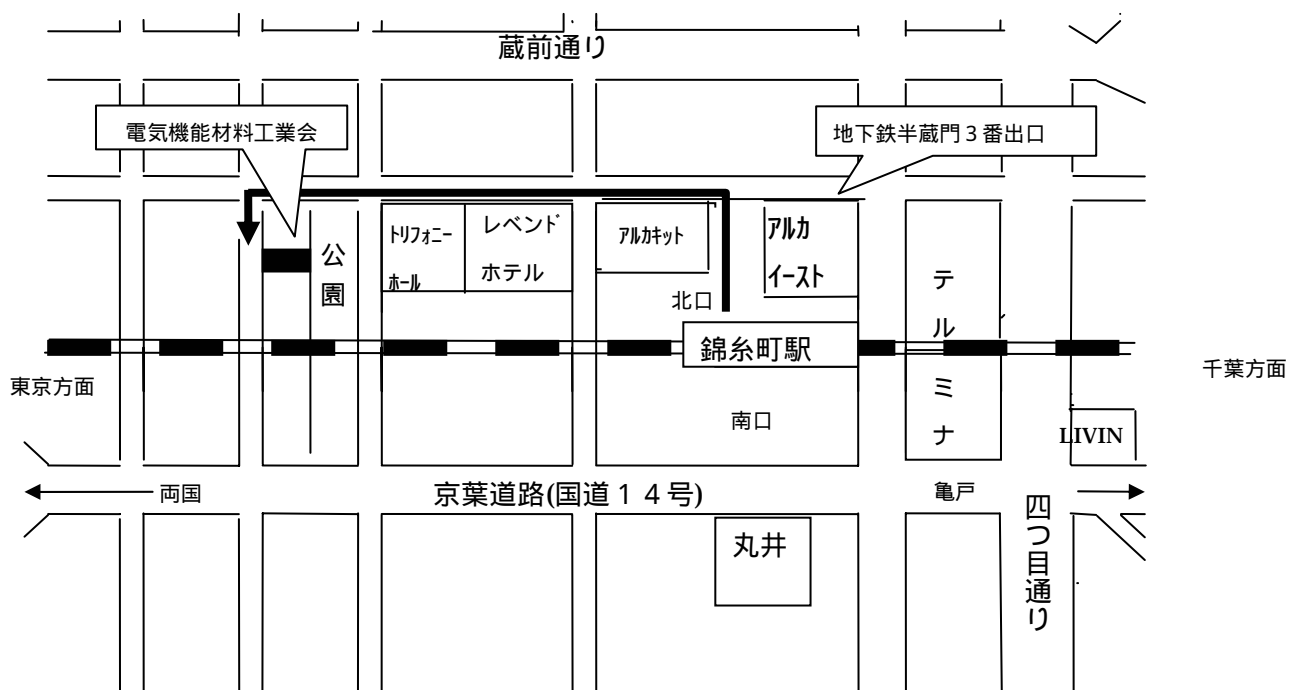

工業会案内図

案内図

〒130-0014 東京都墨田区亀沢 4-5-6 (東特塗料ビル 5F)

TEL 03-3829-4241 ~ 2 FAX 03-3829-4243

J R 錦糸町駅下車 北口改札を出て、又は東京メトロ半蔵門線
錦糸町駅 3 番出口いずれも、徒歩 5 分、両国方面へ。

矢印に沿い、アルカキット、東武ホテルレベンド、すみだトリフォニーホール
を通過し、
公園を渡った次の角を左折です。
左側に { 東特塗料(株) } の看板の有るビルです。